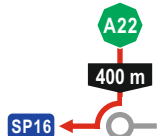

Anfahrtsplan für LKW und Busse

[ca. 8,5 km / 15 Min.]

Tragitto per camion e autobus

[ca. 8,5 km / 15 min.]

Ausfahrt
Neumarkt-Auer-Tramin