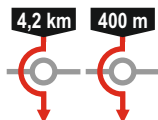

Im Kreisverkehr
1. Ausfahrt (15 Uhr)
Ri. Tramin/Kurtatsch

Nella rotonda
1ª uscita (ore 14)
in dir. Termeno/Cortaccia

Im Kreisverkehr
1. Ausfahrt (14 Uhr)
Ri. Tramin/Kurtatsch

Nella rotonda
3ª uscita (ore 9)
in direzione Cortaccia

Im Kreisverkehr
3. Ausfahrt (9 Uhr)
Richtung Kurtatsch

In den 2 Kreisverkehren
! 2. Ausfahrt (12 Uhr)
Richtung Margreid

Nelle due rotonde
2ª uscita (ore 12)
in direzione Magré !

An der Kreuzung
RECHTS abbiegen
Richtung Entiklar
und Tiefenbrunner